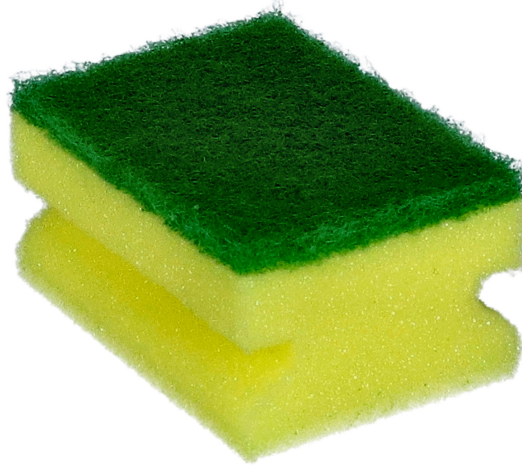

## Technische fiche

Synthetische schuurspons  
handvorm, schuur groen  
KM 9x6.5x4.5cm 10st

**ART 665107**

### **ALGEMENE KENMERKEN**

Vervaardigd uit zacht polyurethaanschuim. Absorberende spons met schuursponsje. Voor de dagelijkse reiniging van alle keuken- en badoppervlakken. Ergonomische greep voor comfortabel gebruik. Doeltreffend en duurzaam. Na gebruik de spons uitspoelen en uitwringen. Niet gebruiken op hete oppervlakken.

### **FORMAAT EN SAMENSTELLING**

Kleur:  
Schuurspons Groen  
Spons Geel

Samenstelling: Polyurethaan en synthetische vezel

Afmetingen:  
Hoogte 9,0 cm  
Breedte 6.5 cm  
Lengte 4.5 cm

Gewicht: 60g