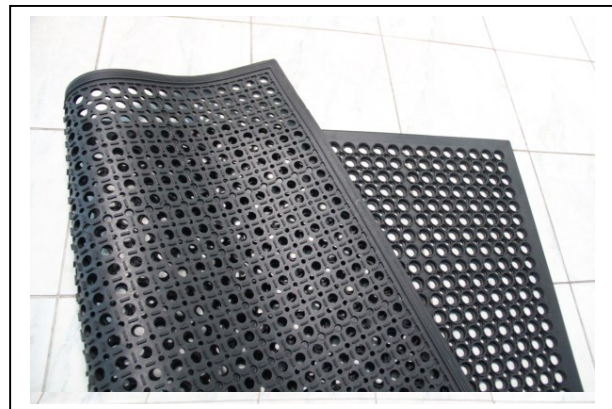

GENERAL

Les caillebotis TOP DECK en caoutchouc naturel conviennent parfaitement pour l'usage comme paillason, soit à l'intérieur, soit à l'extérieur, ménager – industriel, des lieux sec – humides,...

Muni au dos de petits picots pour permettre l'évacuation de l'eau et le séchage du sol.
Facile à nettoyer.

Tapis anti-fatigue à bords dégradés anti-dérapants.

Art.	dimensions	hauteur	poids	tolerance
305003	86 x 152	3mm	10.8 kg	± 3 %

Code douanier: 40169100

(Ces informations, pouvant évoluer, sont communiquées à titre documentaire, sans valeur contractuelle).