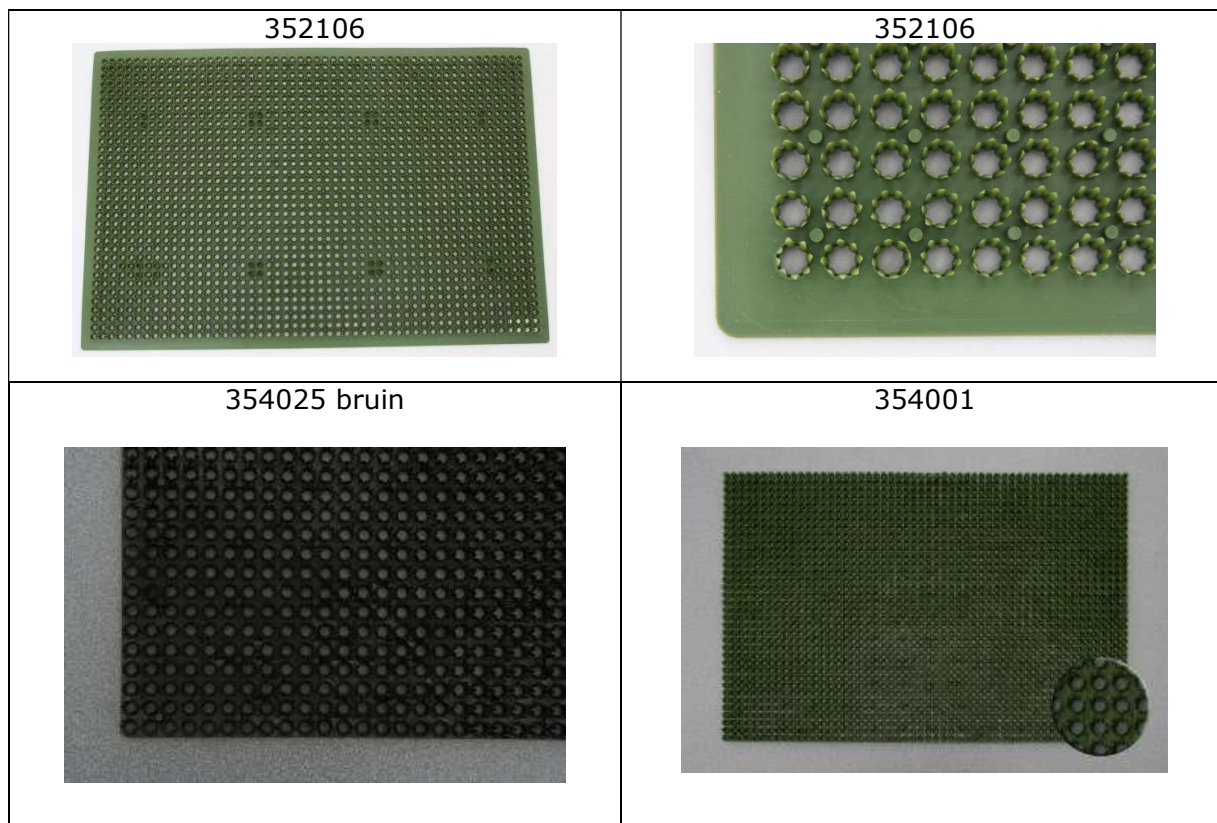

GRASMAT POLYETHYLEEN

ALGEMEEN

Deze buitenmat dankt zijn uitstekende borstel kwaliteit aan de korte maar krachtige rechtopstaande noppen.

Geschikt voor binnen en buiten.

De gaatjes zorgen voor de afvoer van het water.

ONDERHOUD

Makkelijk met water te reinigen.

Artikel, maten

Dikte mat	Maat	Groen	Bruin
10mm	40x60cm	352106	-
17mm	40x60cm	354001	354025

Art. code	Gewicht	Eancode art.	St/ doos	Afm. doos cm	Eancode doos	St/ pallet
352106	0.37	5410616352106	20	40x60x21	15410616352103	800
354001	0.70	5410616354001	10	40x60x14.5	15410616354008	560
354025	0.70	5410616354025	10	40x60x14.5	15410616354015	560

Goederencode: 39189000

(De opgegeven informatie kan evolueren in de tijd, en is informatief weergegeven, zonder contractuele waarde)