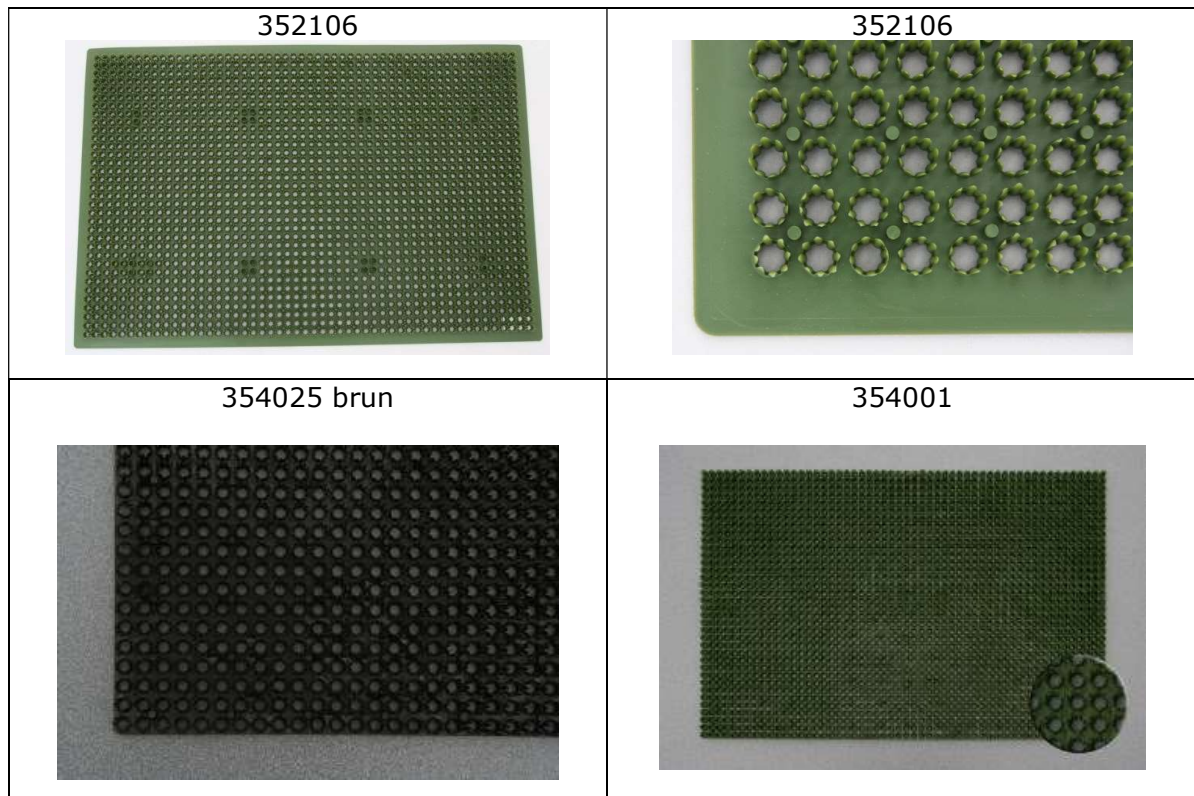

Généralités

Convient pour intérieur et extérieur.
Polyéthylène.
Percé pour faciliter l'évacuation de l'eau

Entretien

Rincer à l'eau.

Article

Epaisseur	Mesure	Vert	Brun
10mm	40x60cm	352106	-
17mm	40x60cm	354001	354025

Emballage

Art.	Poids gr	Code ean art.	Pcs/ carton	Dim. carton cm	Code ean carton	Pcs/ pal
352106	0.37	5410616352106	20	40x60x21	15410616352103	800
354001	0.70	5410616354001	10	40x60x14.5	15410616354008	560
354025	0.70	5410616354025	10	40x60x14.5	15410616354015	560

Code douanier: 39189000

(Ces informations, pouvant évoluer, sont communiquées à titre documentaire, sans valeur contractuelle).