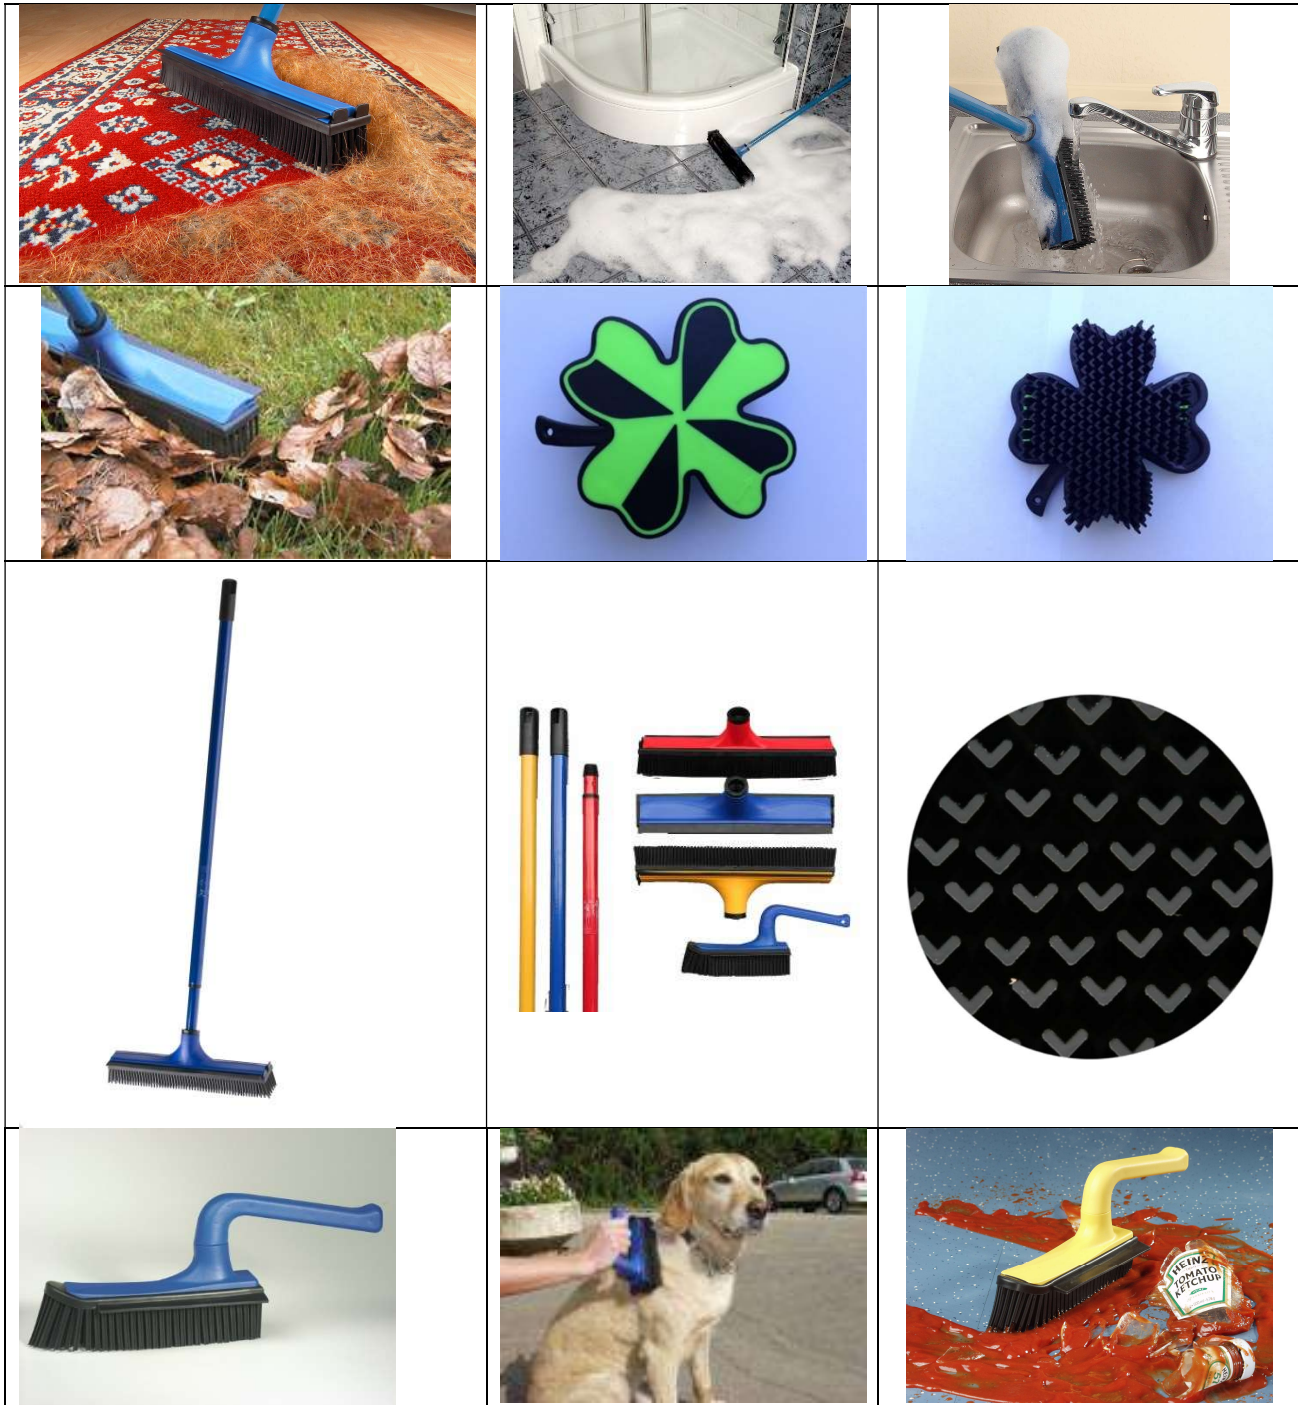

Algemeen

Deze borstels zijn uiterst geschikt voor het ruimen van alle soorten vuil, stof, haren (dier & mens), sneeuw en dit zowel op gladde als op oneffen oppervlakken (bv. zetels), droog of nat. Door zijn V-vormige haren enerzijds en door de electrostatische aantrekking (wrijving van het rubber) anderzijds, is hij de ideale partner die extra vuil aantrekt en vasthoudt.

De rubber borstel is zeer veelzijdig en laat geen sporen na.
Na gebruik reinigen met water.

Technische gegevens borstel + telescoopsteel

- Breedte borstel: 31 cm.
- Met rubber slip aan 1 kant – bruikbaar als wisser.
- Eenvoudig uittrekbare telescopische steel, lengte 0,83-1m40.
- Verkrijgbaar in 3 kleuren: geel, blauw en rood.

Technische gegevens handborstel

Breedte: 18 cm.

Kleur: blauw.

Uitlopend op een V-vorm voor een betere bereikbaarheid in de hoeken.

Met rubber slip aan 1 kant – bruikbaar als wisser.

Draaibaar handvat (360°).

Ref.	Art.	Kleur	EAN code art.	EAN code doos
211076	Borstel + telescoopsteel	Blauw	5410616211076	15410616211004
211090	Borstel + telescoopsteel	Geel	5410616211090	15410616211004
211083	Borstel + telescoopsteel	Rood	5410616211083	15410616211004
211007	Borstel + telescoopsteel	3 kleuren/ zak: blauw, geel en rood	5410616211007	15410616211004
211106	Handborstel	Blauw	5410616211106	15410616211103
211212	Handborstel klaver	Groen/zwart	5410616211212	15410616211219

Verpakking

Ref.	Gewicht/st (kg)	Verpakt/st	Afm. doos cm	St/ pal EUR
211076	0.750	24/doos	37x37x35	960
211090	0.750	24/doos	37x37x35	960
211083	0.750	24/doos	37x37x35	960
211007	0.750	3/zak	100x32x20	
211106	0.148	36/doos	37x38x37	1440
211212	0.075	90/doos	34x34x36	3600

Goederencode : 960391091

(Deze informatie kan wijzigen. Deze informatie wordt voor documentaire doeleinden verstrekt, zonder contractuele waarde).