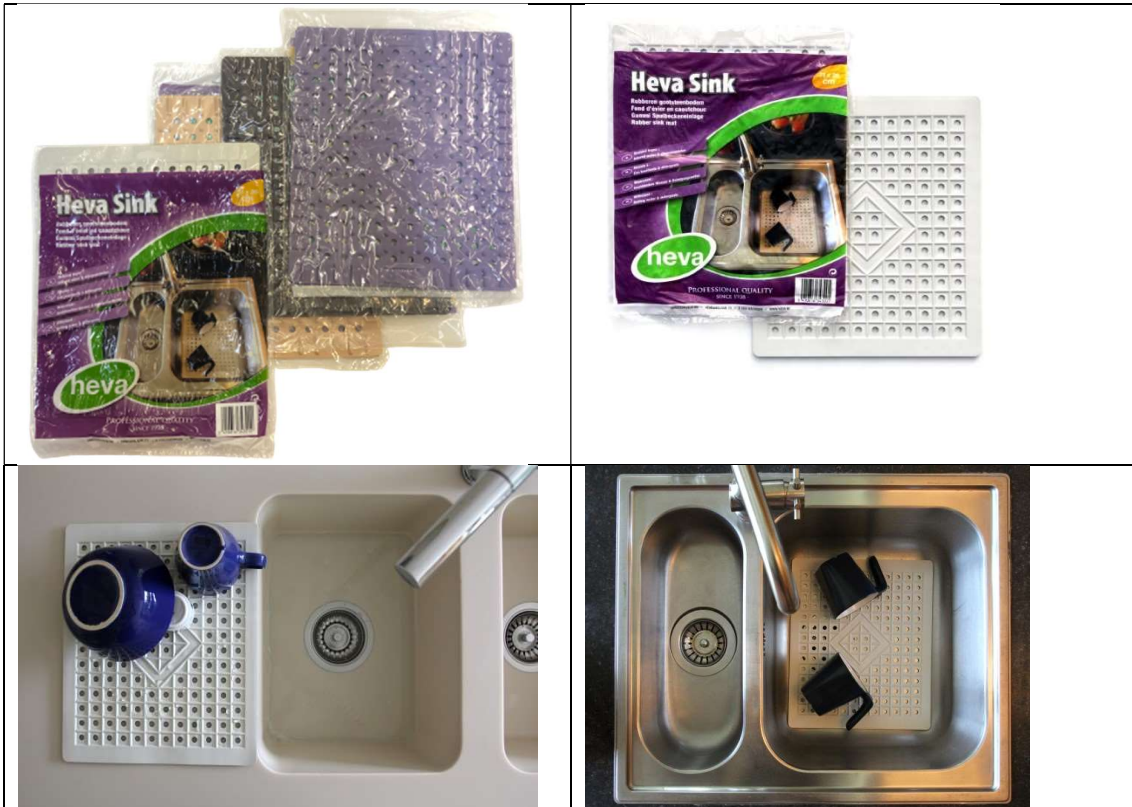

Propriétés

- 31x26cm
- Résistant à l'eau bouillante et aux liquides vaisselle.
- Le caoutchouc est le composant idéal pour un fond d'évier :
  - Lisse et sans rayures.
  - Ventouses haute performance. L'attachement des ventouses n'est pas affecté par les changements de température.
  - Le tapis conserve sa forme et sa couleur.
- Lavable à la machine (avec un détergent souple).
- CERTIFIÉ TUV- RHEINLAND.
- Résistant aux moisissures.
- En outre, le caoutchouc naturel est un produit réutilisable et extrait naturellement.

UTILISER pour de meilleurs résultats

- Humidifier le fond d'évier.
- Placez le tapis à l'endroit désiré.
- Appuyez sur le tapis pour permettre aux ventouses d'adhérer à la surface.
- Après utilisation : desserrez le tapis, rincez-le et accrochez-le pour le sécher.
- Ne pas exposer à la chaleur ni au soleil.

Couleurs disponibles

Article	Couleur
343005	Assortiment: (15 blanc + 5 de la gamme couleur en stock)
343029	Beige
343036	Marron
343067	Pourpre
343012	Blanc

Emballage

Les fonds d'évier sont emballées individuellement dans un sac transparent.

Art.	Poids / pcs	Code ean art./sachet	St/ carton	Carton cm	Code ean carton	Pcs/ pal EUR
343005	0.20	5410616343005	20	31x34x12	15410616343002	1380
343012	0.20	5410616343012	20	31x34x12	15410616343019	1380
343029	0.20	5410616343029	20	31x34x12	15410616343026	1380
343036	0.20	5410616343036	20	31x34x12	15410616343033	1380
343067	0.20	5410616343067	20	31x34x12	15410616343064	1380

(Ces informations, pouvant évoluer, sont communiquées à titre documentaire, sans valeur contractuelle).