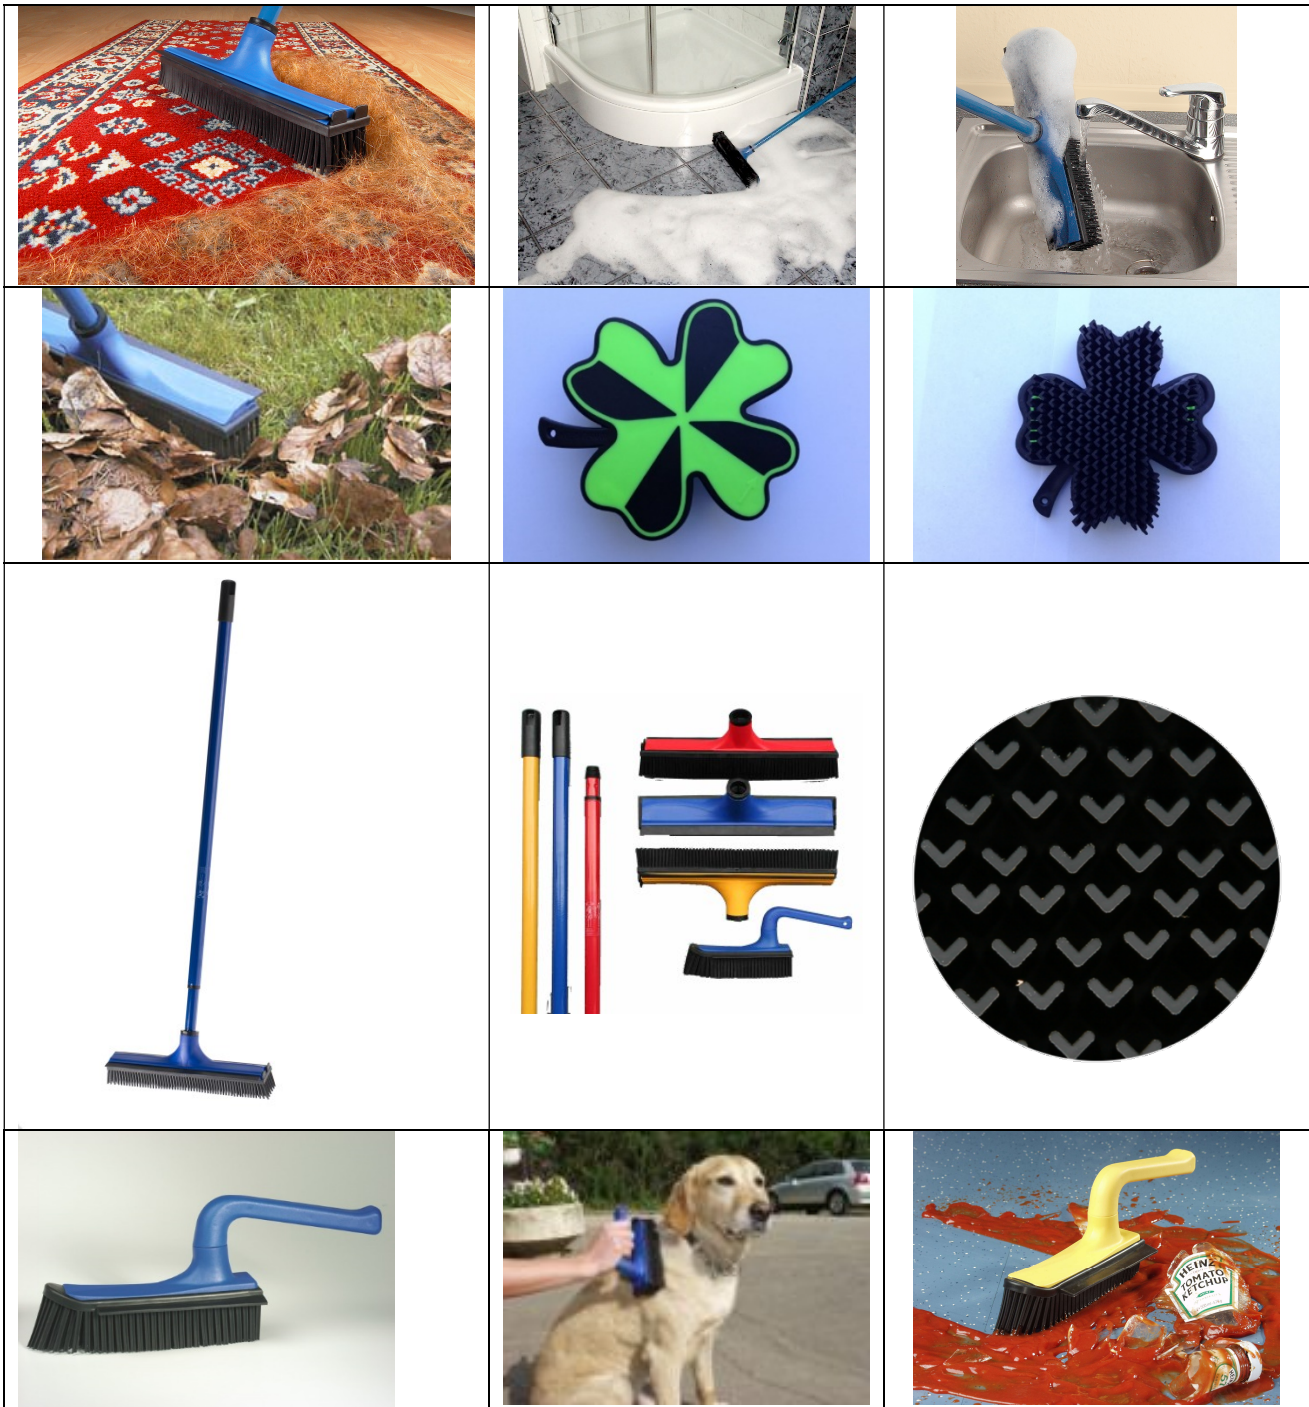

Descriptif

Multi-usages : poussières, cheveux, poils d'animaux domestiques, etc.
Après usage, rincer à l'eau.

Données techniques brosse + manche télescopique

- Largeur brosse: 31 cm.
- Un bord en caoutchouc – utilisable comme raclette.
- Manche télescopique, longueur 0,83-1m40.
- Disponible en 3 couleurs: jaune, bleu et rouge.

Données techniques brosse à main

- Largeur: 18 cm.
- Couleur: bleu.
- Un bord en caoutchouc – utilisable comme raclette.
- Poignée pivotante (360°).

Ref.	Art.	Couleur	Code EAN art.	Code EAN carton
211076	Brosse en caoutchouc + manche telescopique	Bleu	5410616211076	15410616211004
211090	Brosse en caoutchouc + manche telescopique	Jaune	5410616211090	15410616211004
211083	Brosse en caoutchouc + manche telescopique	Rouge	5410616211083	15410616211004
211007	Brosse en caoutchouc + manche telescopique	3 couleurs/ sac: bleu, jaune et rouge	5410616211007	15410616211004
211106	Brosse a main	Bleu	5410616211106	15410616211103
211212	Brosse a main trefle	Vert/noir	5410616211212	15410616211219

Emballage

Ref.	Poids/pcs (kg)	Emballé/pcs	Dim. carton cm	Pcs/ pal EUR
211076	0.750	24/carton	37x37x35	960
211090	0.750	24/carton	37x37x35	960
211083	0.750	24/carton	37x37x35	960
211007	0.750	3/sac	100x32x20	
211106	0.148	36/ carton	37x38x37	1440
211212	0.075	90/ carton	34x34x36	3600

Code intrastat : 960391091

(Les informations communiquées sont susceptibles d'évoluer dans le temps, et sont présentées à titre indicatif, sans valeur contractuelle)