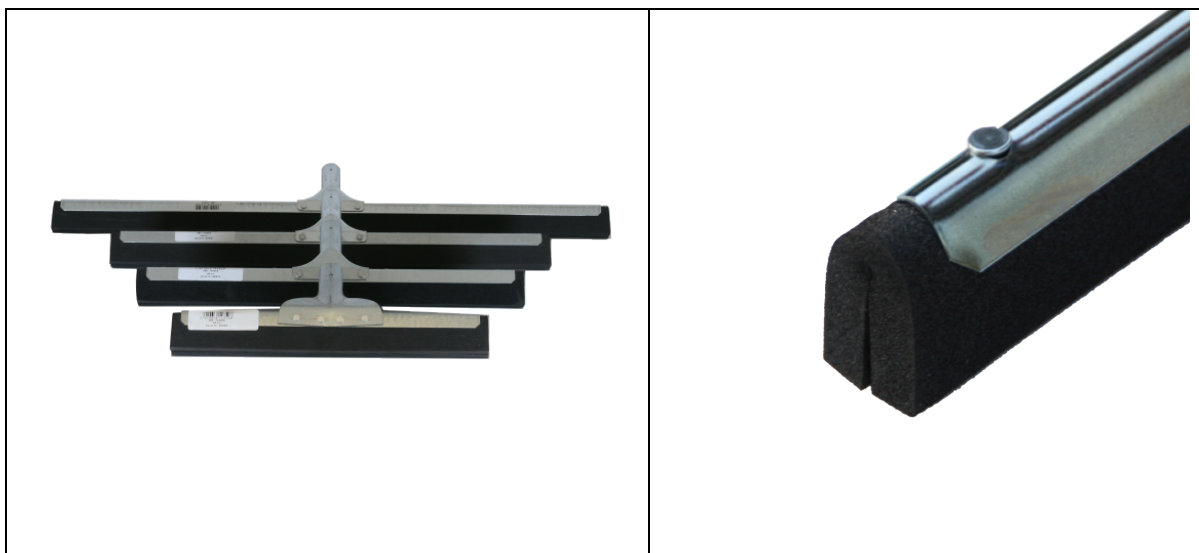

RACLETTE SOL INDUSTRA MOUSSE SYNTHETIQUE NOIR

Description

Monture:

- Monture metallique,
- Electro zingué
- Manche fixe renforcé
- Fixé par rivets
- Avec cornière

Mousse synthétique noire:

- Assèche parfaitement
- Largeur mousse dépliée: 9cm
- Epaisseur mousse: 9 mm (2 x)
- Densité: 48 kg/m³
- Résistance à la traction: 350 Kpa
- Allongement à la rupture: 150 %

Emballage

Art.	Longeur	Poids gr	Code ean pcs	Pcs	Dim. darton cm	Code ean carton	Pcs/pal eur
143506	35 cm	350	5410616143506	10	40x20x18	15410616143503	720
144503	45 cm	450	5410616144503	10	50x20x18	15410616144500	800
145500	55 cm	500	5410616145500	10	63x20x18	15410616145507	700
147504	75 cm	650	5410616147504	10	80x22x19	15410616147501	600
131008	100 cm	712	5410616131008	10	23x108x18	15410616131005	300

Code douanier : 96039099

(Ces informations, pouvant évoluer, sont communiquées à titre documentaire, sans valeur contractuelle)