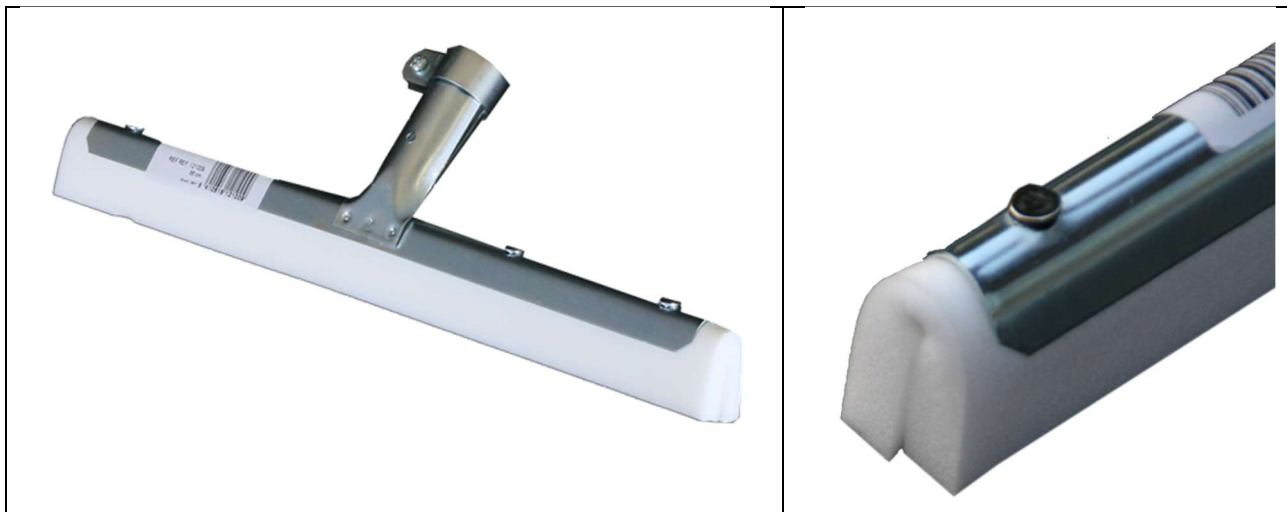

Omschrijving

Vloerwisser

- Metalen montuur, electro verzinkt
- Steelhouder met vijsje
- Voor gebruik met houten borstelsteel

Synthetische mousse 'HEVACELL 3x':

- 3x meer weerstand tegen slijtage
- 3x meer weerstand tegen kuisproducten en vetten
- 3x betere afkrabbing, zelfs voor ruwe vloeren
- Dubbele lip van 7cm lang.
- Trekt perfect droog
- Weerstaat aan veelvuldig gebruik en detergenten
- dikte mousse: 9 mm (2 x)

Verpakking

Art.	Lengte	Gewicht	Ean code art.	St.	Afm. dozen cm	Ean code doos	st/ pal eur
121009	34 cm	170 gr	5410616121009	10	17 x 14 x 39	15410616121006	117

Goederencode : 96039099

(Deze informatie kan wijzigen en wordt voor documentaire doeleinden verstrekt, zonder contractuele waarde).