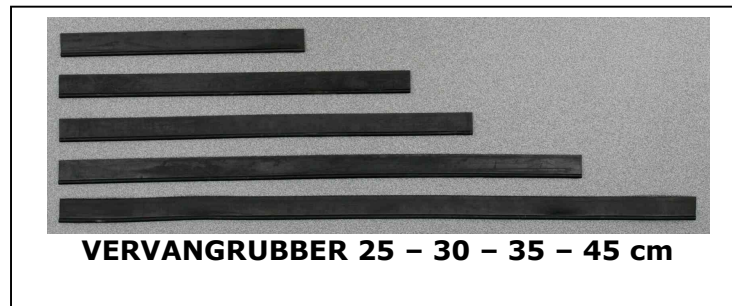

VERVANGRUBBER

1. Algemeen

2.

Rubber van de beste kwaliteit, speciaal ontworpen om de ruiten te drogen zonder strepen na te laten.

Passen in onze koperen- en inox monturen.

3. Artikel code

ref	cm	Harde rubber	Verpakt/st
192603	25	hard	50 st in plastic zakje
193105	30	hard	50 st in plastic zakje
193600	35	hard	50 st in plastic zakje
194607	45	hard	50 st in plastic zakje

Goederencode : 40082900

(Deze informatie kan wijzigen. Deze informatie wordt voor documentaire doeleinden verstrekt, zonder contractuele waarde).