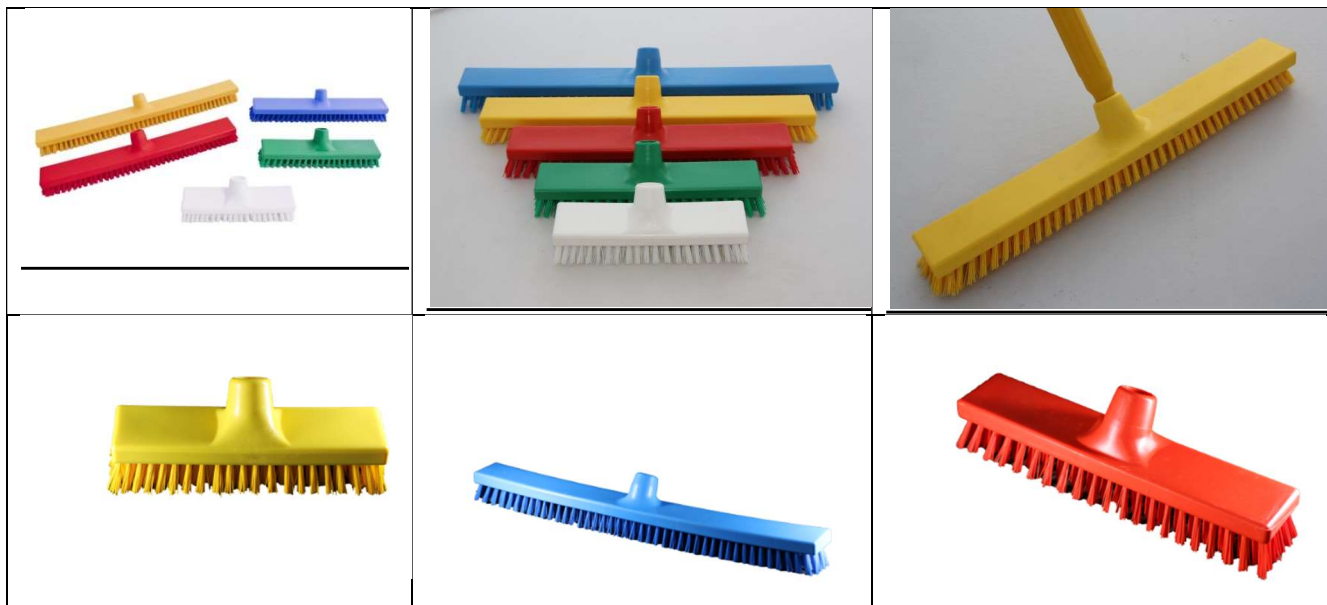

Technische fiche **SCHUURBORSTEL HARD** **INDUSTRA FOOD** Franse draad Full colour

Het montuur

- Polypropyleen
- Roestvrije vasthechtingen

De borstelharen

- Gekleurde borstelharen in polyester

Beschikbare maten, kleuren, referenties

maten	wit	groen	blauw	rood	geel
25cm	212554	212561	212578	212585	212592
30cm	213056	213063	213070	213087	213094
40cm	214053	214060	214077	214084	214091
50cm	215050	215067	215074	215081	215098
60cm	216057	216064	216071	216088	216095