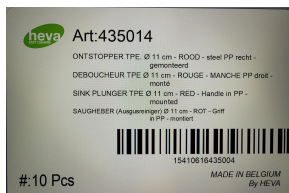

vermeldingen op de doos :

MADE IN BELGIUM, by HEVA