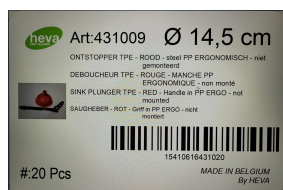

### 3. Eigenschappen

Eigenschappen	
SAMENSTELLING ONTSTOPPER	thermoplastisch elastomeer op basis van onverzadigde styreenblokcopolymeerverbindingen
SAMENSTELLING STEEL	gerecycleerd polypropyleen
VOEDINGSGESCHIKTHEID	Niet van toepassing
KLEUR	Rood – zwarte steel
TEXTUUR	Glad handvat en gladde zuignap, gemakkelijk schoon te maken
110 mm	Diameter 110 mm
145 mm	Diameter 145 mm
GOEDERENCODE	<b>40069000 00</b>

### Sterke punten

- Productie 100% in België
- Ergonomisch handvat
- De TPE zuignap is 50% lichter dan een rubberen zuignap
  - (dus minder gebruik van grondstoffen, ecologischer te vervoeren)
- Handgreep met schroefdraad voor optimale bevestiging van de zuignap

- Het ontwerp van de handgreep maakt ophanging in het rek mogelijk
- Eenvoudig in het rek te zetten - staand of hangend

### vermeldingen op de doos :

MADE IN BELGIUM, by HEVA